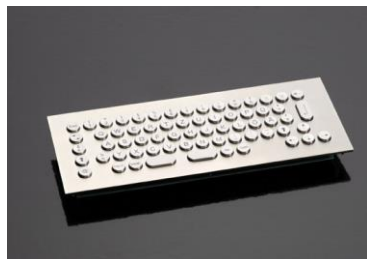

## Průmyslové klávesnice

- vestavné
- volně stojící
- krytí IP65

W30/W60/W90  
volně programovatelné, IP 65

DS silikonové, nízký profil,  
IP 65

12T-ES-HL

62T-ES

62T-ES TB

4T-ES-HL Hinterleuchtet