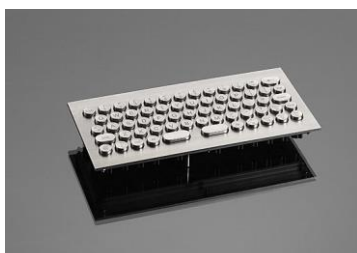

## Průmyslové klávesnice

- vestavné
- volně stojící
- krytí IP65

W30/W60/W90  
volně programovatelné, IP 65

DS silikonové, nízký profil,  
IP 65

12T-ES-HL

62T-ES

62T-ES TB

4T-ES-HL Hinterleuchtet

65T-ES

65T-ES-TB

12T-ES

**Příklad:**

venkovní  
kiosk

86T-ES-TB

30T-ES

82T-ES-TB