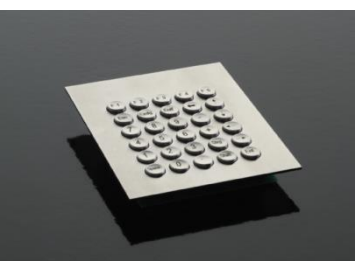

## Průmyslové klávesnice

- vestavné
- volně stojící
- krytí IP65

W30/W60/W90  
volně programovatelné, IP 65

DS silikonové, nízký profil,  
IP 65

12T-ES-HL

62T-ES

62T-ES TB

4T-ES-HL Hinterleuchtet

65T-ES

65T-ES-TB

12T-ES

**Příklad:**

venkovní  
kiosk

86T-ES-TB

30T-ES

82T-ES-TB